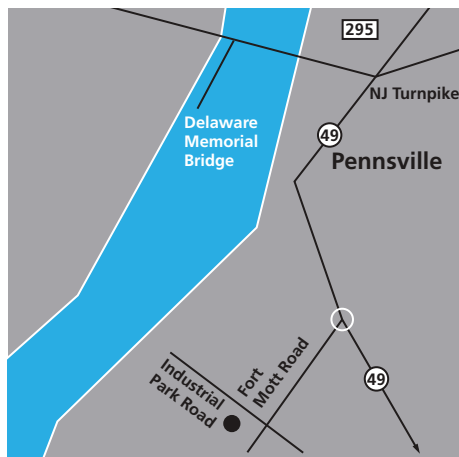

### Von der Delaware Memorial Brücke:

- Erste Ausfahrt nach der Brücke (RTE 49 East)
- Folgen Sie RTE 49, sie passieren 4 Lichtsignale
- beim 5. Lichtsignal (Fort Mott Road) rechts abbiegen
- nach 1 Meile rechts in Industrial Park Road abbiegen

### Von New York herkommend:

- Letzte Ausfahrt vor der Brücke (RTE 49 East) Exit 1
- Folgen Sie RTE 49, sie passieren 4 Lichtsignale
- beim 5. Lichtsignal (Fort Mott Road) rechts abbiegen
- nach 1 Meile rechts in Industrial Park Road abbiegen